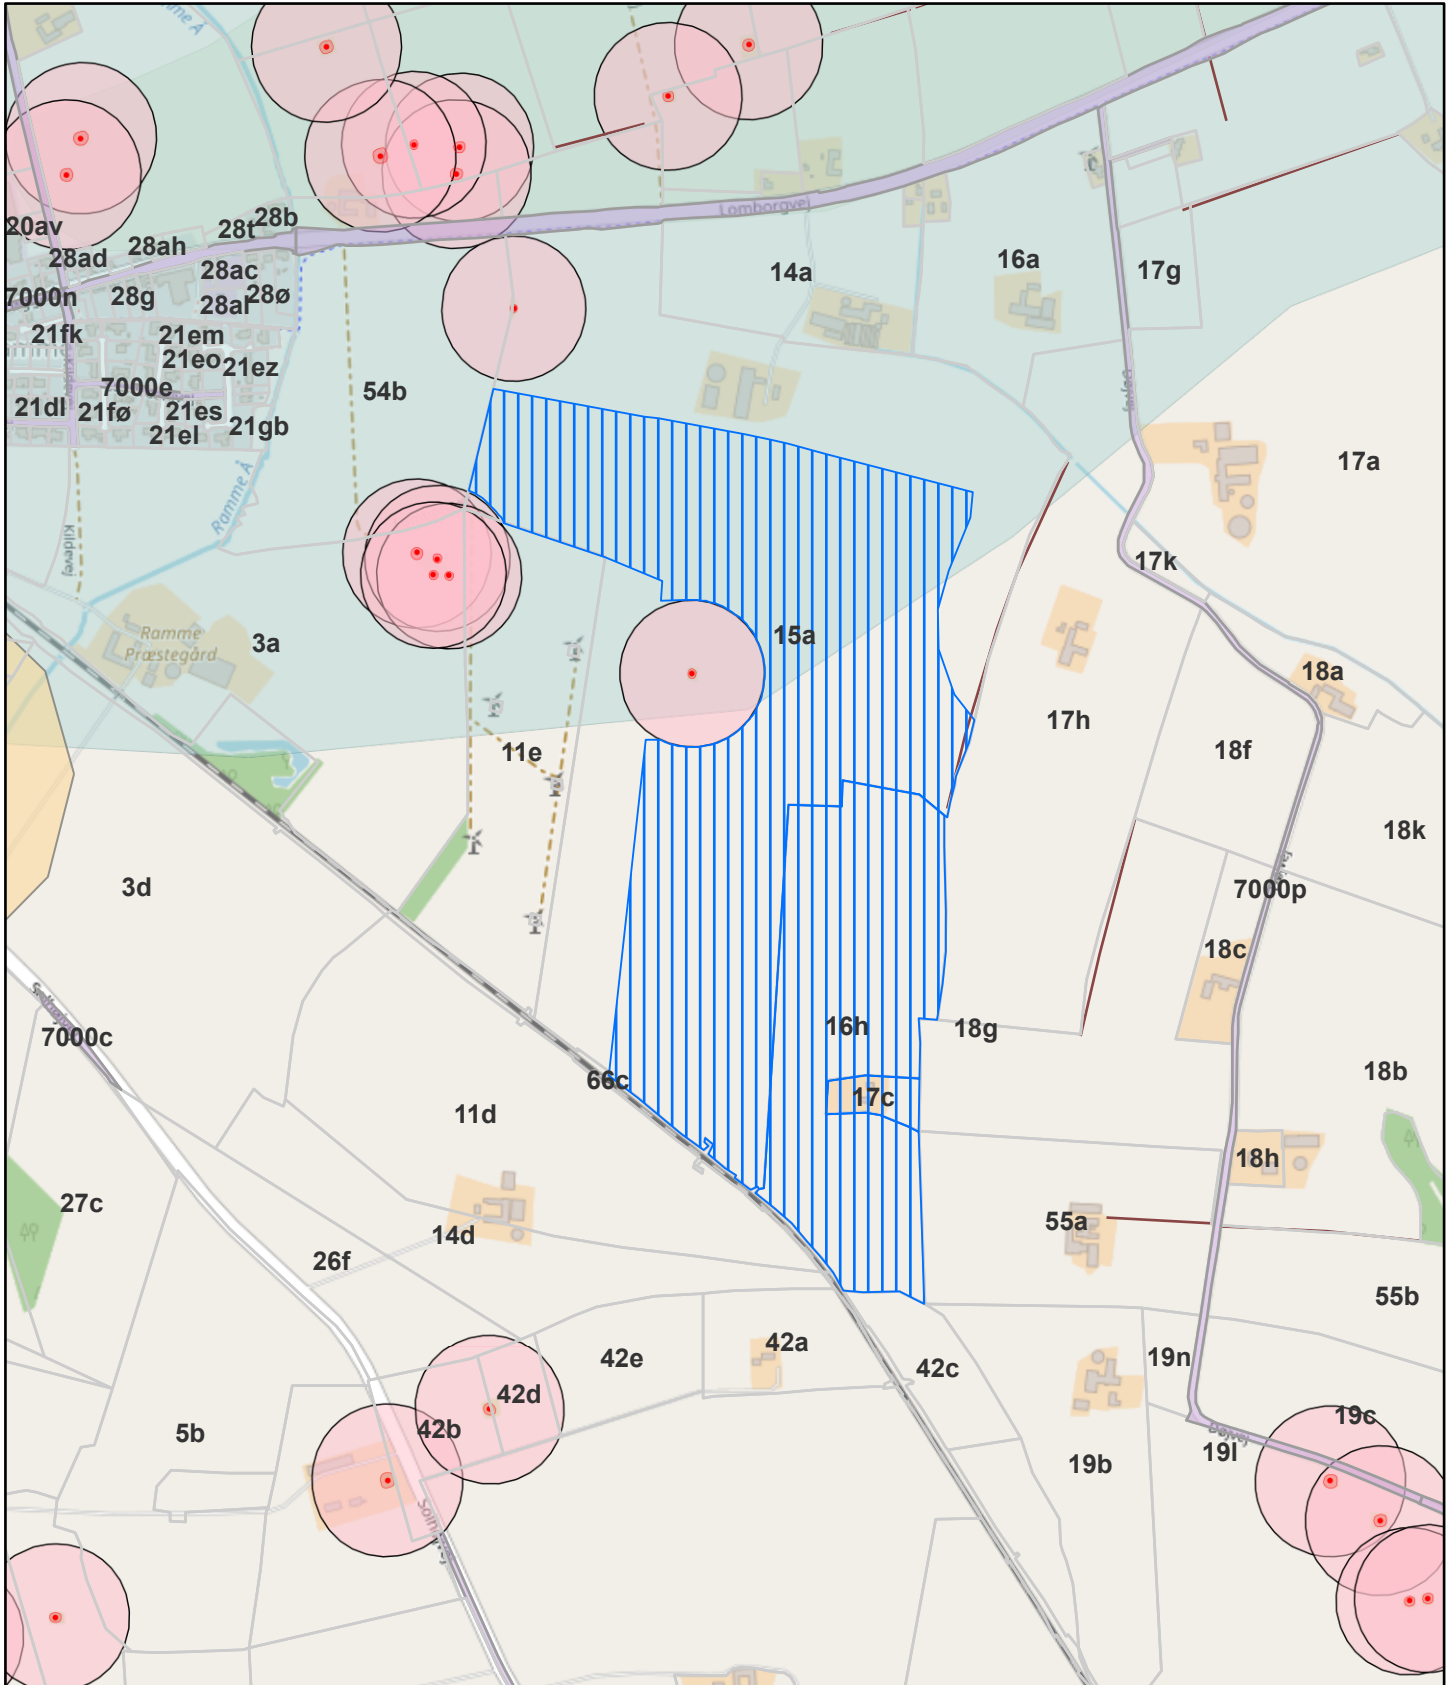

Map data © OpenStreetMap contributors, CC-BY-SA

Projektområde med naturinteresser

10/31/2023, 11:11:21 AM

- Project Area
- Denmark Parcels (EU)
- 9034
- 9035
- DAIdb - BES_NATURTYPER
- Eng
- Mose
- Overdrev
- Sø
- DAIdb - BES_VANDLOEB
- Naturbeskyttelsesinteresser - vedtaget
- Potentielle naturbeskyttelsesinteresser - vedtaget

theme_pdk_naturbeskyttelsesomraade_vedtaget_v

Map data © OpenStreetMap contributors, CC-BY-SA

Projektområde med kulturinteresser

10/31/2023, 11:12:51 AM

- Project Area
- Denmark Parcels (EU)
- 9034
- 9035
- DAldb - KIRKEBYGDELINJER
- BES_STEN_JORDDIGER
- fundogfortidsminder_punkt_fredet
- ▲ fundogfortidsminder_linje_fredet
- / fundogfortidsminder_areal_fredet
- fundogfortidsminder_areal_beskyttelse
- Værdifulde kulturmiljøer - vedtaget theme_pdk_værdifuldkulturmiljøe_vedtaget_v
- Kulturhistoriske bevaringsværdier - vedtaget theme_pdk_kulturhistoriskebevaringsvaerdi_vedtaget_v

Map data © OpenStreetMap contributors, CC-BY-SA

Projektområde med landskabsinteresser

10/31/2023, 11:14:31 AM

-  Project Area
- Denmark Parcels (EU)
-  9034
-  9035

-  Bevaringsværdige landskaber - vedtaget theme_pdk_bearingsvaerdigelandskaber_vedtaget_v
-  Større sammenhængende landskaber - vedtaget theme_pdk_stoerresammenhaengendelandskaber_vedtaget_v
-  Geologiske bevaringsværdier - vedtaget theme_pdk_specifikgeologiskbevaringsvaerdi_vedtaget_v

Projektområde med Lemvig zoner for sol

10/31/2023, 11:16:25 AM

-  Project Area
-  9035
-  Denmark Parcels (EU) 9034
-  Neutralt område

Map data © OpenStreetMap contributors, CC-BY-SA